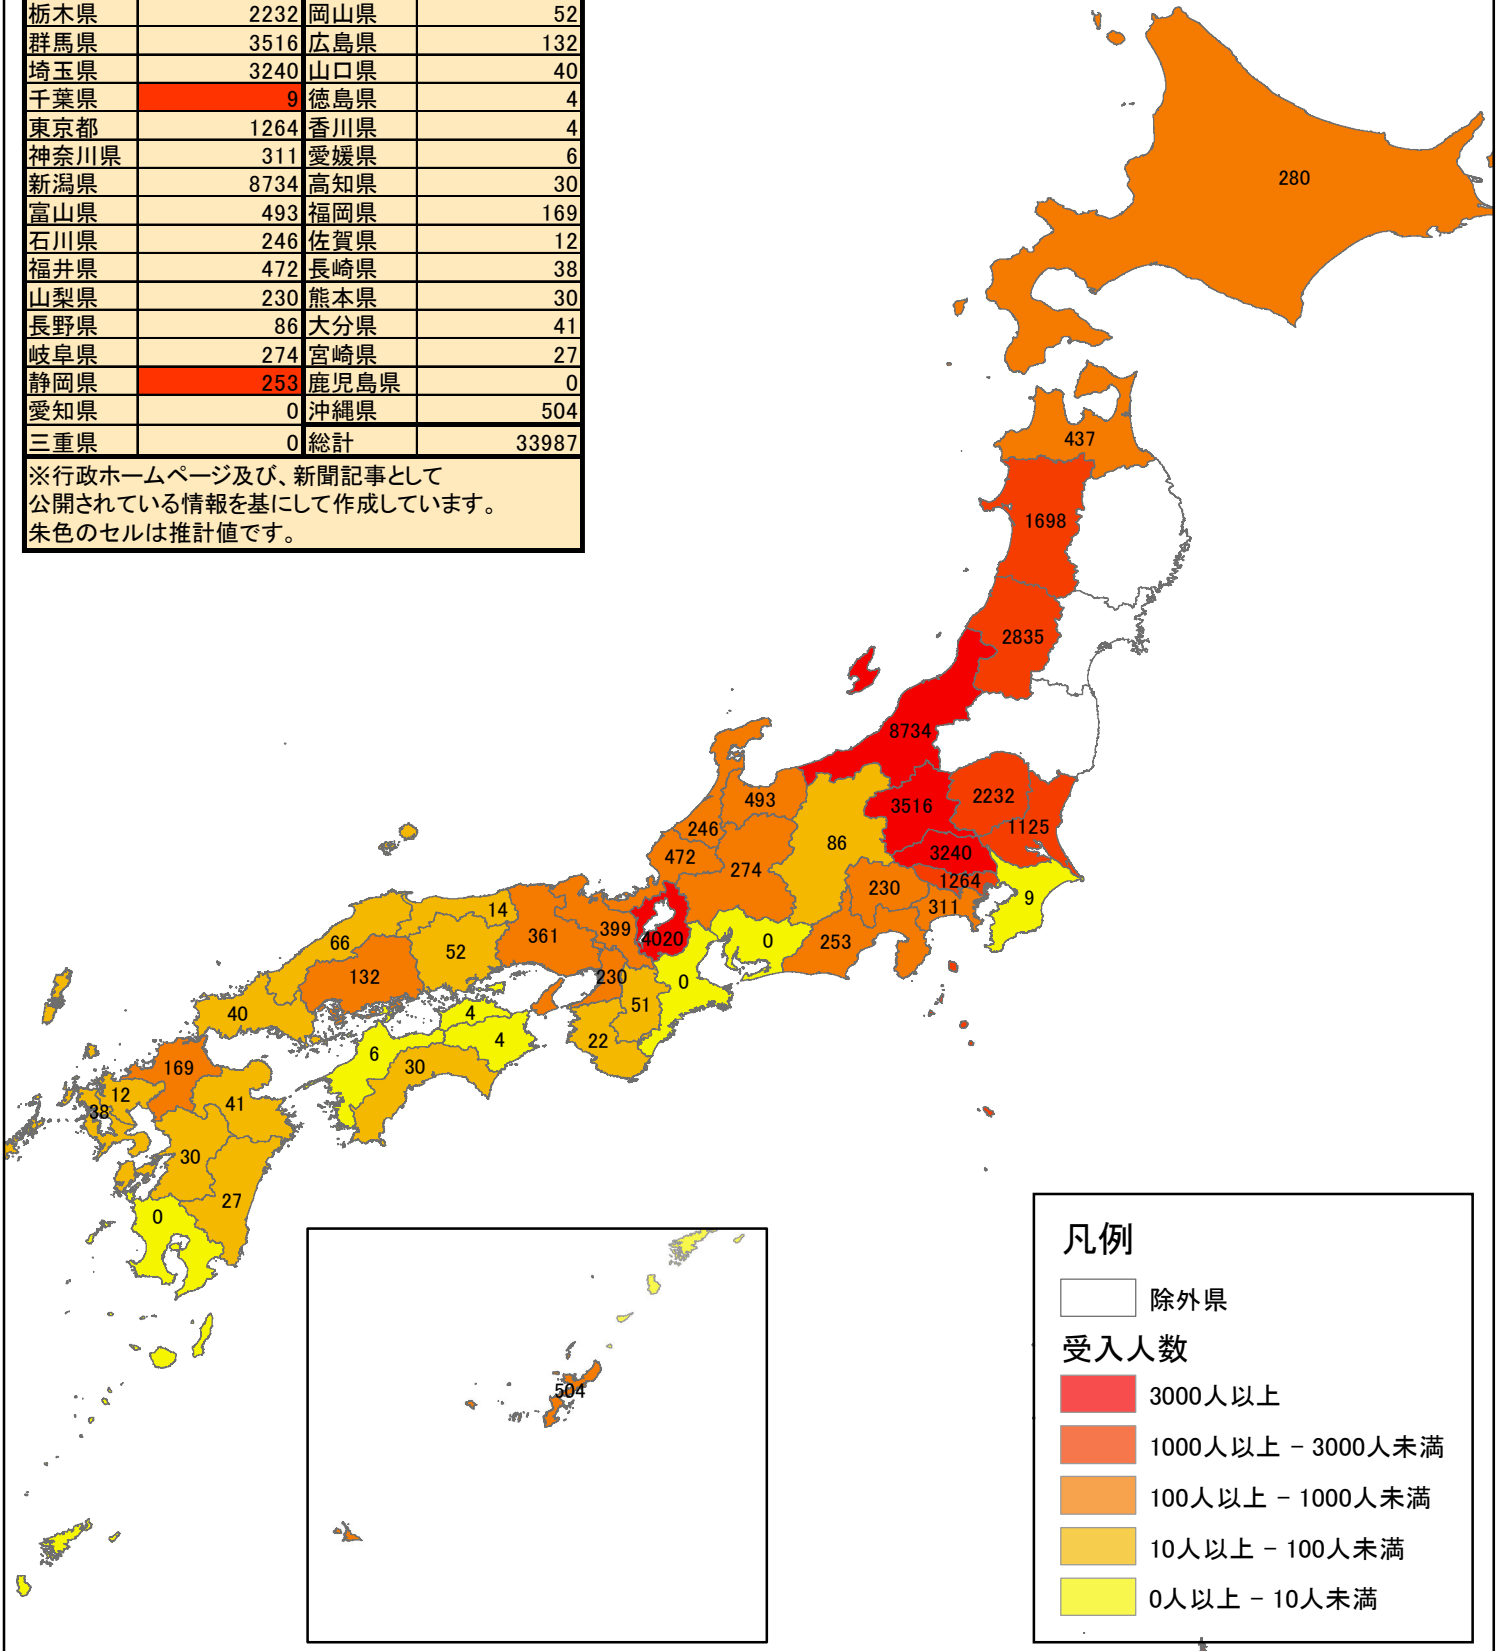

# 避難者受け入れ状況(都道府県別)

平成23年03月30日 時点

都道府県	受入人数(人)	都道府県	受入人数(人)
北海道	280	滋賀県	4020
青森県	437	京都府	399
岩手県	0	大阪府	230
宮城県	0	兵庫県	361
秋田県	1698	奈良県	51
山形県	2835	和歌山県	22
福島県	0	鳥取県	14
茨城県	1125	島根県	66
栃木県	2232	岡山県	52
群馬県	3516	広島県	132
埼玉県	3240	山口県	40
千葉県	9	徳島県	4
東京都	1264	香川県	4
神奈川県	311	愛媛県	6
新潟県	8734	高知県	30
富山県	493	福岡県	169
石川県	246	佐賀県	12
福井県	472	長崎県	38
山梨県	230	熊本県	30
長野県	86	大分県	41
岐阜県	274	宮崎県	27
静岡県	253	鹿児島県	0
愛知県	0	沖縄県	504
三重県	0	総計	33987

※行政ホームページ及び、新聞記事として公開されている情報を基にして作成しています。朱色のセルは推計値です。

**凡例**

除外県

受入人数

- 3000人以上
- 1000人以上 - 3000人未満
- 100人以上 - 1000人未満
- 10人以上 - 100人未満
- 0人以上 - 10人未満